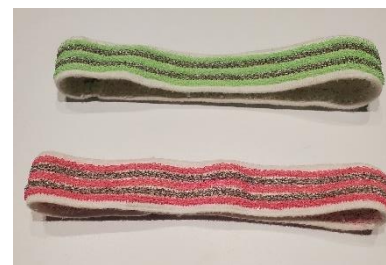

9 ailes de papillon rose clair
11 ailes de papillon rose foncé
Taille maternelle

Jupes disco à franges :
6 rouges, 3 jaunes,
6 bleues, 14 vertes

46 Mikado en bois

6 parapluies multicolores

16 pompons pom-pom girl
Divers coloris

18 pinces à cheveux
avec tulle rose

20 paires mi-bas jaune fluo
20 paires rose fluo

5 bandeaux vert fluo
4 bandeaux rose fluo

CAISSE N°27

12 pantacourts blancs avec bordure dentelle Taille primaire

8 T-shirts blancs
Taille CM