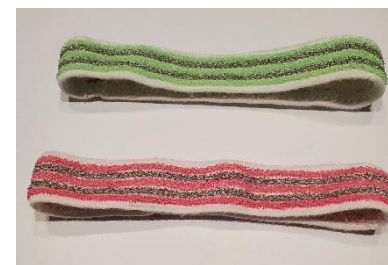

9 ailes de papillon rose clair
11 ailes de papillon rose foncé
Taille maternelle

Jupes disco à franges :
6 rouges, 3 jaunes,
6 bleues, 14 vertes

46 Mikado en bois

6 parapluies multicolores

16 pompons pom-pom girl
Divers coloris

18 pinces à cheveux
avec tulle rose

20 paires mi-bas jaune fluo
20 paires rose fluo

5 bandeaux vert fluo
4 bandeaux rose fluo

CAISSE N°27

12 pantacourts blancs avec bordure dentelle Taille primaire

8 T-shirts blancs
Taille CM